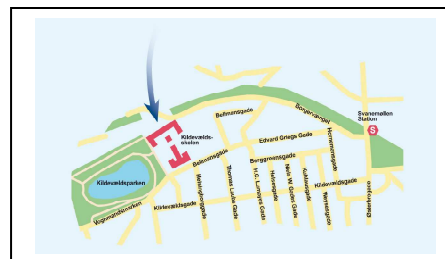

Vi hygger os, har det sjovt og spiser en lækker frokost.

Hvad skal jeg gøre:

Du skal komme som du er. Kender du nogle, der gerne vil komme, kan du tage dem med.

Fortæl os senest den 28. januar om du kommer.

Skriv eller ring til Sabria (sas.kil@ci.kk.dk – mobil: 27635225).

Du kan også kontakte Lotte (kontakt@lotteroemergrove.dk – mobil 60705765).

Mange hilsner og på gensyn

Sabria og Mette fra Kildevældsskolen (Sabria er lærer og Mette er souschef)
Stine og Lotte (Stine og Lotte er begge to konsulenter)

NABO-TIL-NABO Netværket er et mødested for borgere, der bor tæt på Kildevældsskolen og Strandvejskvarteret. I netværket kan du møde et menneske på to-mandshånd. Og du kan komme til fællesaftener, hvor vi hygger os og drøfter emner, som optager os.

HVEM STÅR BAG?

Bag projektet står Kildevældsskolen, Stine Fehmerling (PeoplePotential) og Lotte Rømer Grove (LRG). NABO-TIL-NABO Netværket er støttet af TrygFonden.

TrygFonden